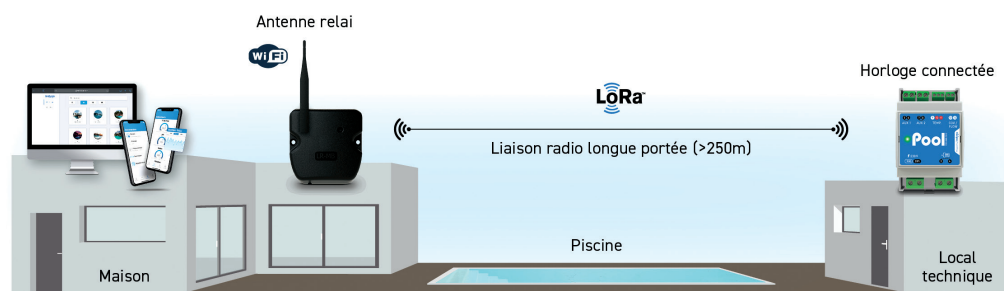

DOMOTIQUE

Installez le module connecté E Pool à la place de votre horloge, et pilotez de façon intelligente vos durées de filtration, l'éclairage de votre bassin, la production de vos appareils de traitement ou encore la programmation de vos équipements piscine (robot, pompe-à-chaleur...) via le Wifi de votre maison et l'application My IndYgo

Communique en BT avec l'ideal Salt Duo + et le Poolsquad UV pour faire remonter encore plus d'informations comme le pH, le redox et la production de l'électrolyseur. et de l'état de production des équipements.

E-Pool connect, l'horloge connectée + l'antenne relais Ref. 182120

525,00€^{FFC}
489,00€^{TTC}